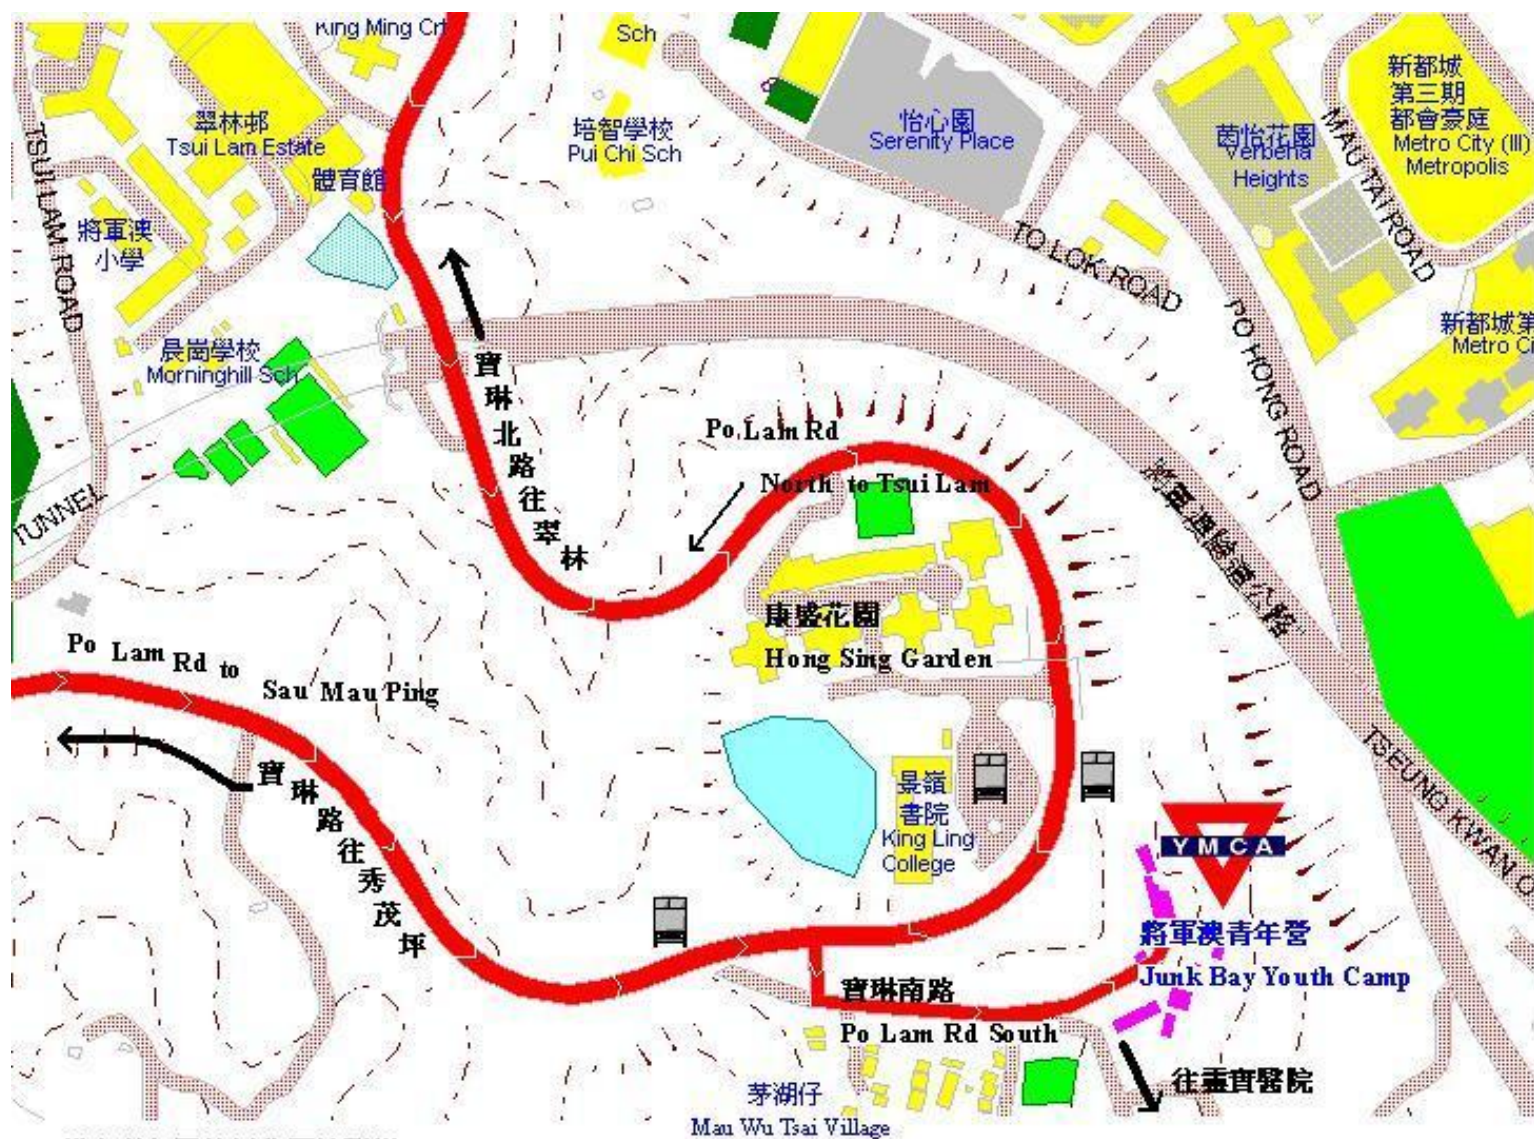

1. 中華基督教青年會獅子會青年營乘車途徑：
2. 1. 觀塘仁愛圍 101 隧巴總站側，綠色專線小巴 13 號到康盛花園直達門口(途經靈實醫院)
3. 2. 寶琳地鐵站，綠色專線小巴 15M 到康盛花園，天橋過對面

駕車者無需使用將軍澳隧道

Drivers heading to Junk Bay Youth Camp
need not take Tseung Kwan O Tunnel

巴士-康盛花園站
296M 690
步行7分鐘至營地